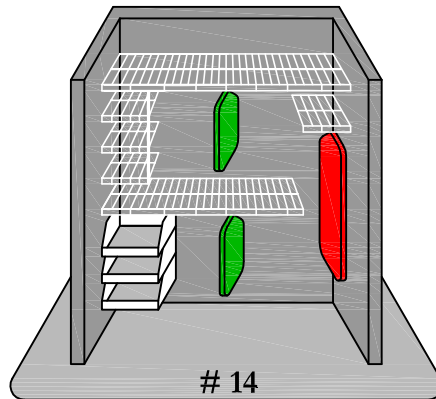

Rangement ~~Plus~~

819-246-2144

Depuis 1992
Since

Système de tablettes grillagées
Wire Shelving System

Rubbermaid

rangementplusoutaouais.com

Entrée / Entrance

1/2

3/4

Long

Chambres / Bedrooms

1 à 21 sur les murs A et C
1 to 21 on walls A and C

Walk-in #1

30 à 33 sur le mur B
30 to 33 on wall B

La solution walk-in

The walk-in solution