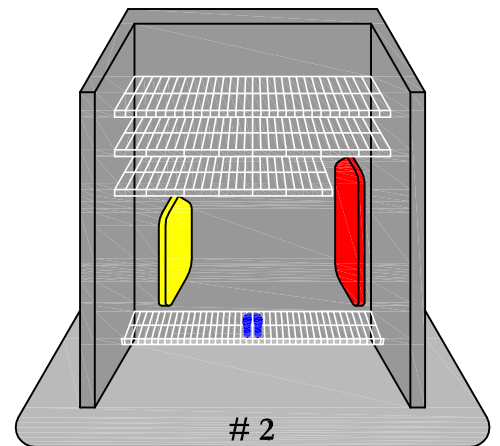

Rangement ~~Plus~~

819-246-2144

Depuis 1992
Since

Système de tablettes grillagées
Wire Shelving System

Rubbermaid

rangementplusoutaouais.com

Entrée / Entrance

1/2

3/4

Long

Chambres / Bedrooms

1 à 21 sur les murs A et C
1 to 21 on walls A and C

Walk-in #1

30 à 33 sur le mur B
30 to 33 on wall B

La solution walk-in

The walk-in solution