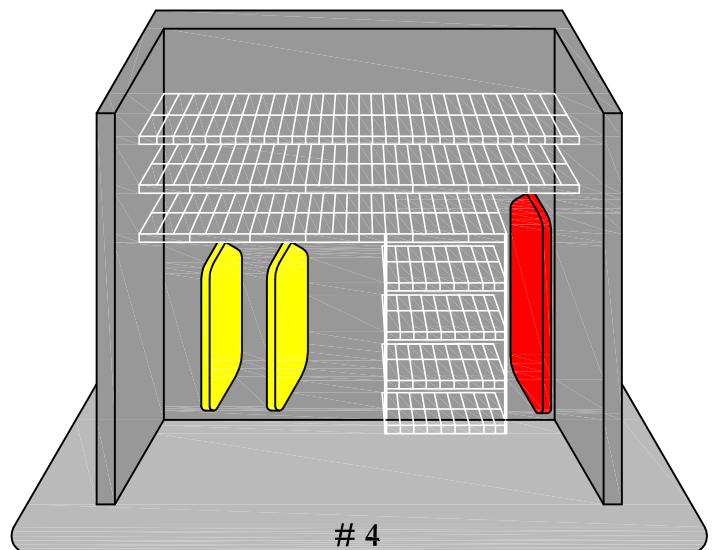

Rangement ~~Plus~~

819-246-2144

Depuis 1992
Since

Système de tablettes grillagées
Wire Shelving System

Rubbermaid

rangementplusoutaouais.com

Entrée / Entrance

1/2

3/4

Long

Chambres / Bedrooms

1 à 21 sur les murs A et C
1 to 21 on walls A and C

Walk-in #1

30 à 33 sur le mur B
30 to 33 on wall B

La solution walk-in

The walk-in solution