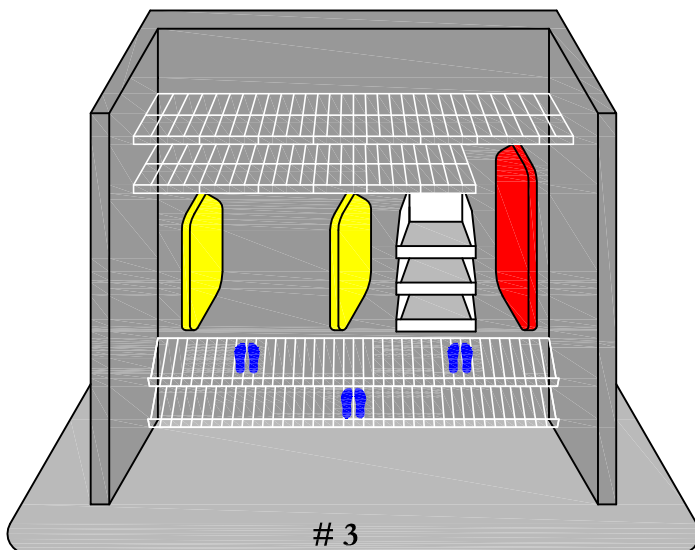

Rangement ~~Plus~~

819-246-2144

Depuis 1992
Since

Système de tablettes grillagées
Wire Shelving System

Rubbermaid

rangementplusoutaouais.com

Entrée / Entrance

1/2

3/4

Long

Chambres / Bedrooms

1 à 21 sur les murs A et C
1 to 21 on walls A and C

Walk-in #1

30 à 33 sur le mur B
30 to 33 on wall B

La solution walk-in

The walk-in solution