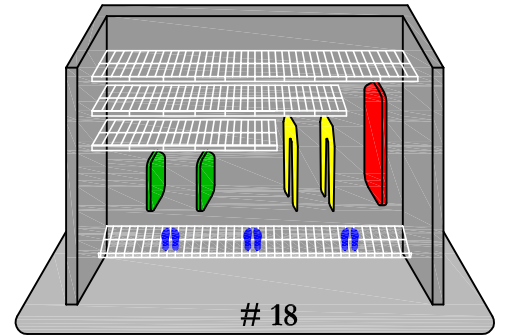

Rangement ~~Plus~~

819-246-2144

Depuis 1992
Since

Système de tablettes grillagées
Wire Shelving System

Rubbermaid

rangementplusoutaouais.com

Entrée / Entrance

1/2

3/4

Long

Chambres / Bedrooms

1 à 21 sur les murs A et C
1 to 21 on walls A and C

Walk-in #1

30 à 33 sur le mur B
30 to 33 on wall B

La solution walk-in

The walk-in solution