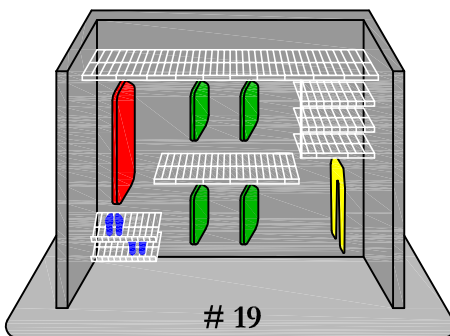

Rangement ~~Plus~~

819-246-2144

Depuis 1992
Since

Système de tablettes grillagées
Wire Shelving System

Rubbermaid

rangementplusoutaouais.com

Entrée / Entrance

1/2

3/4

Long

Chambres / Bedrooms

1 à 21 sur les murs A et C
1 to 21 on walls A and C

Walk-in #1

30 à 33 sur le mur B
30 to 33 on wall B

La solution walk-in

The walk-in solution