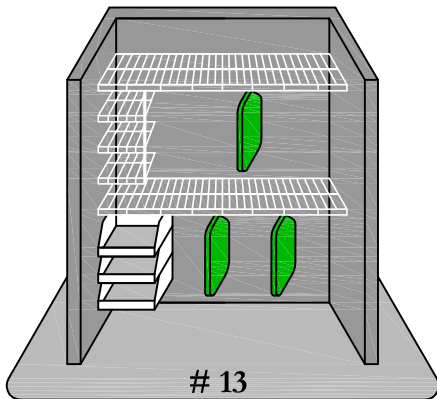

Rangement ~~Plus~~

819-246-2144

Depuis 1992
Since

Système de tablettes grillagées
Wire Shelving System

Rubbermaid

rangementplusoutaouais.com

Entrée / Entrance

1/2

3/4

Long

Chambres / Bedrooms

1 à 21 sur les murs A et C
1 to 21 on walls A and C

Walk-in #1

30 à 33 sur le mur B
30 to 33 on wall B

La solution walk-in

The walk-in solution