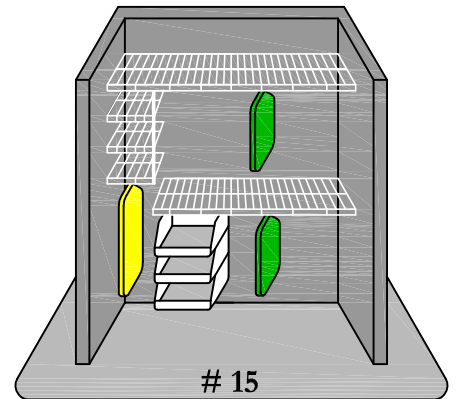

Rangement ~~Plus~~

819-246-2144

Depuis 1992
Since

Système de tablettes grillagées
Wire Shelving System

Rubbermaid

rangementplusoutaouais.com

Entrée / Entrance

1/2

3/4

Long

Chambres / Bedrooms

1 à 21 sur les murs A et C
1 to 21 on walls A and C

Walk-in #1

30 à 33 sur le mur B
30 to 33 on wall B

La solution walk-in

The walk-in solution