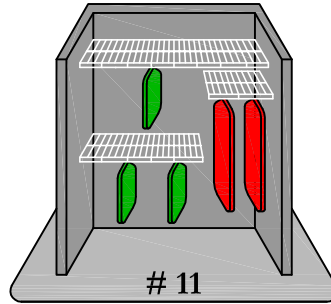

Rangement ~~Plus~~

819-246-2144

Depuis 1992
Since

Système de tablettes grillagées
Wire Shelving System

Rubbermaid

rangementplusoutaouais.com

Entrée / Entrance

1/2

3/4

Long

Chambres / Bedrooms

1 à 21 sur les murs A et C
1 to 21 on walls A and C

Walk-in #1

30 à 33 sur le mur B
30 to 33 on wall B

La solution walk-in

The walk-in solution