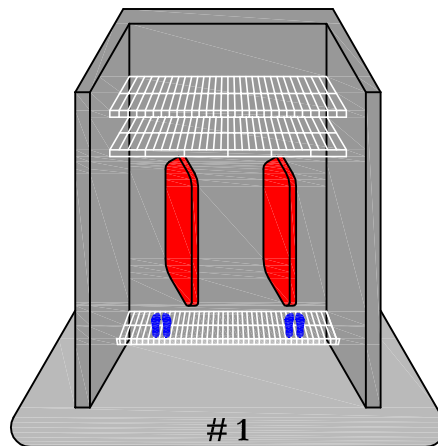

Rangement ~~Plus~~

819-246-2144

Depuis 1992
Since

Système de tablettes grillagées
Wire Shelving System

Rubbermaid

rangementplusoutaouais.com

Entrée / Entrance

1/2

3/4

Long

Chambres / Bedrooms

1 à 21 sur les murs A et C
1 to 21 on walls A and C

Walk-in #1

30 à 33 sur le mur B
30 to 33 on wall B

La solution walk-in

The walk-in solution