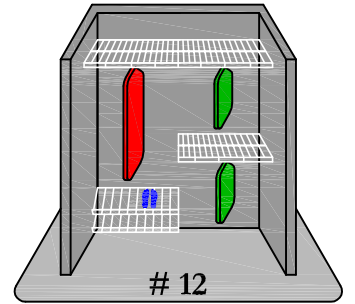

Rangement ~~Plus~~

819-246-2144

Depuis 1992
Since

Système de tablettes grillagées
Wire Shelving System

Rubbermaid

rangementplusoutaouais.com

Entrée / Entrance

1/2

3/4

Long

Chambres / Bedrooms

1 à 21 sur les murs A et C
1 to 21 on walls A and C

Walk-in #1

30 à 33 sur le mur B
30 to 33 on wall B

La solution walk-in

The walk-in solution