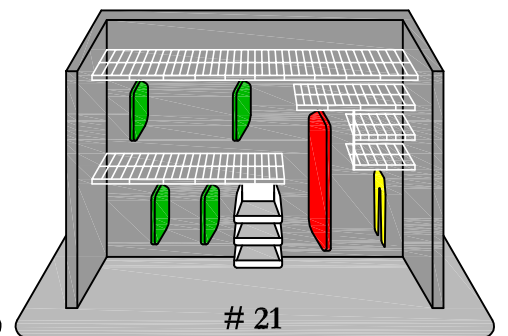

Rangement ~~Plus~~

819-246-2144

Depuis 1992
Since

Système de tablettes grillagées
Wire Shelving System

Rubbermaid

rangementplusoutaouais.com

Entrée / Entrance

1/2

3/4

Long

Chambres / Bedrooms

1 à 21 sur les murs A et C
1 to 21 on walls A and C

Walk-in #1

30 à 33 sur le mur B
30 to 33 on wall B

La solution walk-in

The walk-in solution