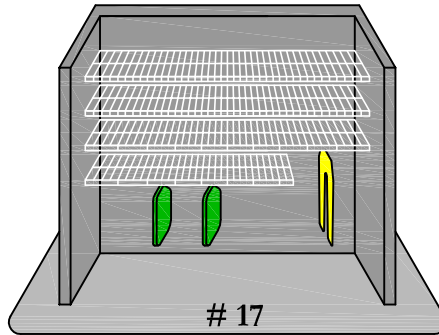

Rangement ~~Plus~~

819-246-2144

Depuis 1992
Since

Système de tablettes grillagées
Wire Shelving System

Rubbermaid

rangementplusoutaouais.com

Entrée / Entrance

1/2

3/4

Long

Chambres / Bedrooms

1 à 21 sur les murs A et C
1 to 21 on walls A and C

Walk-in #1

30 à 33 sur le mur B
30 to 33 on wall B

La solution walk-in

The walk-in solution