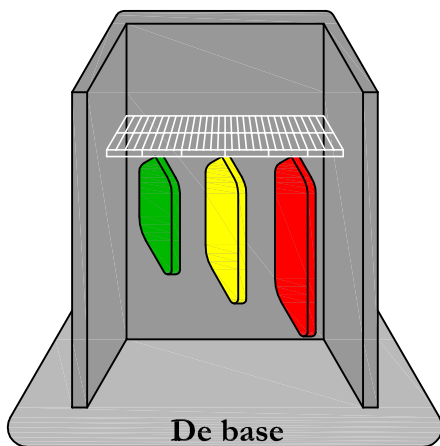

Rangement ~~Plus~~

819-246-2144

Depuis 1992
Since

Système de tablettes grillagées
Wire Shelving System

Rubbermaid

rangementplusoutaouais.com

Entrée / Entrance

1/2

3/4

Long

Chambres / Bedrooms

1 à 21 sur les murs A et C
1 to 21 on walls A and C

Walk-in #1

30 à 33 sur le mur B
30 to 33 on wall B

La solution walk-in

The walk-in solution