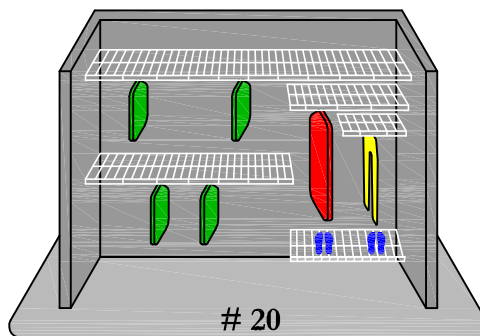

Rangement ~~Plus~~

819-246-2144

Depuis 1992
Since

Système de tablettes grillagées
Wire Shelving System

Rubbermaid

rangementplusoutaouais.com

Entrée / Entrance

1/2

3/4

Long

Chambres / Bedrooms

1 à 21 sur les murs A et C
1 to 21 on walls A and C

Walk-in #1

30 à 33 sur le mur B
30 to 33 on wall B

La solution walk-in

The walk-in solution