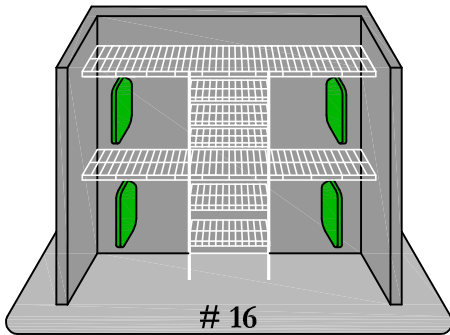

Rangement ~~Plus~~

819-246-2144

Depuis 1992
Since

Système de tablettes grillagées
Wire Shelving System

Rubbermaid

rangementplusoutaouais.com

Entrée / Entrance

1/2

3/4

Long

Chambres / Bedrooms

1 à 21 sur les murs A et C
1 to 21 on walls A and C

Walk-in #1

30 à 33 sur le mur B
30 to 33 on wall B

La solution walk-in

The walk-in solution